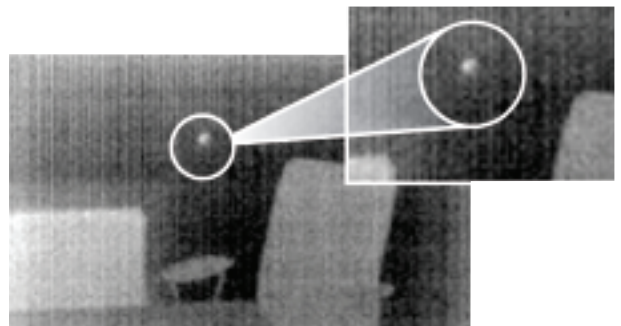

IRI 4011

眼见为实 . . .

经济适用的夜视红外热像仪

IRI 4011是一款新型手持式热像仪。除具备传统热像仪的灵活性、易用性和经济性外，该热像仪还具有卓越的成像功能。

- 清晰超大显示屏，操作简单
- 仅重0.75kg
- 高性价比
- 图像储存在SD卡上
- 温度测量
- 160x120图像

Irisys热像仪是警队经济有效的工具。

- 夜视
- 搜索
- 监视
- 侦测大麻厂

“ 高性价比 ”

监视

Irisys IRI 4011具备优质图像和清晰超大显示屏，可有效用于夜间监视。它能侦测到漆黑区域的人并从远距离实施隐蔽监视。所获图像可储存于SD卡以便在事件报告中使用时。

大麻厂

通过在居民区使用人造光大面积种植大麻的趋势在抬头，这需要一种新的侦测办法。IRI 4011具有完备的温度测量功能，只须一扫即可对不同房屋的屋顶/窗户的温度进行比较。

安全服务

对于大楼安全的拉网式侦测，热像仪功不可没。因IRI 4011具备无警报的反窃听侦测功能及清晰的超大显示屏，可通过测量表面温度对非正常行为进行显示。